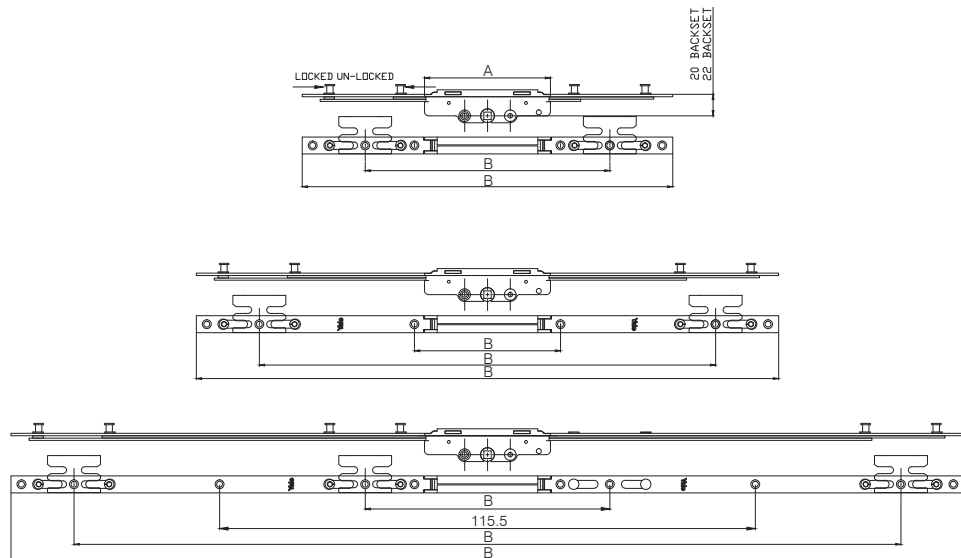

TECHNICAL DRAWINGS

PART NUMBERS

Description	Size	Size Range (mm)	Backset	No. of mushroom cams	7.7mm Cam	9mm Cam
Yale Twin Cam Encloser	1	270 - 350	20mm	4	035501	035511
Yale Twin Cam Encloser	2	350 - 600	20mm	4	035502	035512
Yale Twin Cam Encloser	3	550 - 800	20mm	4	035503	035513
Yale Twin Cam Encloser	4	750 - 950	20mm	6	035504	035514
Yale Twin Cam Encloser	5	900 - 1100	20mm	6	035505	035515
Yale Twin Cam Encloser	6	1050 - 1250	20mm	6	035506	035516
Yale Twin Cam Encloser	7	1200 - 1400	20mm	6	035507	035517
Yale Twin Cam Encloser	1	270 - 350	22mm	4	035521	035531
Yale Twin Cam Encloser	2	350 - 600	22mm	4	035522	035532
Yale Twin Cam Encloser	3	550 - 800	22mm	4	035523	035533
Yale Twin Cam Encloser	4	750 - 950	22mm	6	035524	035534
Yale Twin Cam Encloser	5	900 - 1100	22mm	6	035525	035535
Yale Twin Cam Encloser	6	1050 - 1250	22mm	6	035526	035536
Yale Twin Cam Encloser	7	1200 - 1400	22mm	6	035527	035537