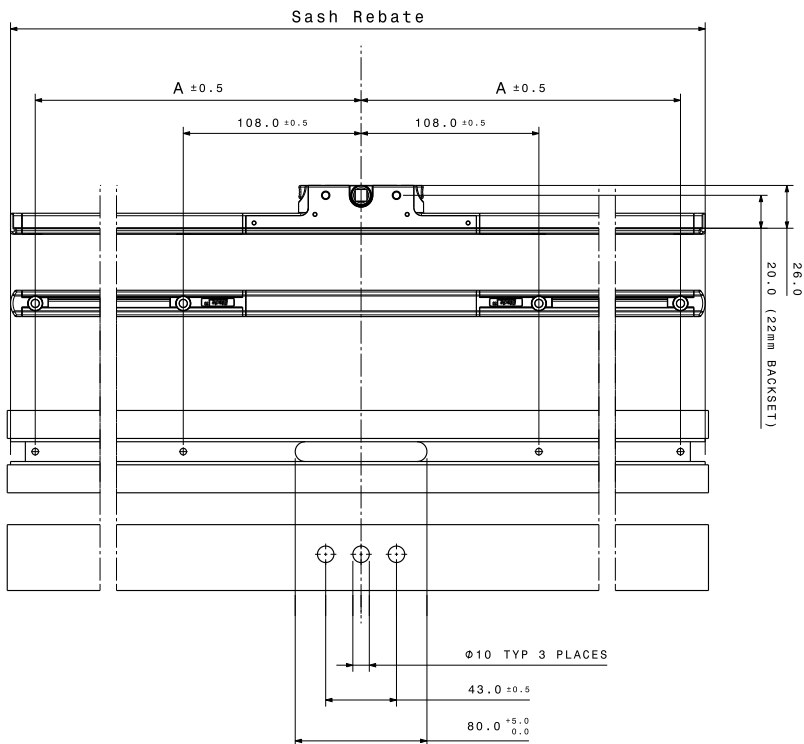

PART NUMBERS

Description	Dimension A	Size Range (mm)	20mm Backset	22mm Backset
Yale Rapide Espag	185	400-519	035104	035124
Yale Rapide Espag	245	520-639	035105	035125
Yale Rapide Espag	305	640-759	035106	035126
Yale Rapide Espag	365	760-879	035108	035128
Yale Rapide Espag	425	880-999	035109	035129
Yale Rapide Espag	485	1000-1119	035110	035130
Yale Rapide Espag	545	1120-1239	035111	035131
Yale Rapide Espag	605	1240-1239	035112	035132
Yale Rapide Espag	665	1360-1479	035114	035134
Yale Rapide Espag	725	1480-1599	035115	035135